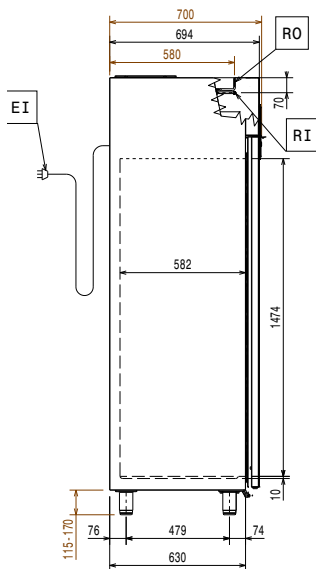

Sivulta

EI = Sähköliitäntä
RI = jäähdytysliitäntä, keskuskone
RO = Keskuskoneliitäntä