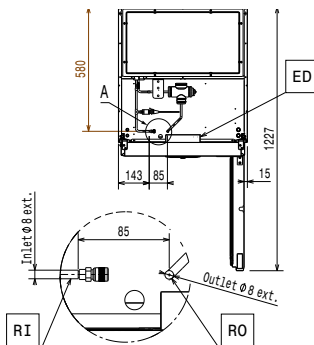

Edestä

Sivulta

EI = Sähköliitäntä
RI = jäähdytysliitäntä, keskuskone
RO = Keskuskoneliitäntä

Päältä

Sähkö

Jännite: 220-240 V/1 ph/50/60 Hz
Liitäntäteho, maksimi: 0.14 kW

Kapasiteetti

Ritilöiden lukumäärä ja tyyppi (sisältyvät): 5 - 520x442

Avaintieto

Oven saranat:
Ulkomitat, leveys: 600 mm
Ulkomitat, syvyys: 700 mm
Ulkomitat, syvyys ovet auki: 1226 mm
Ulkomitat, korkeus: 2040 mm
Ovien lukumäärä ja tyyppi: 1 Umpi
Sisämitat (leveys): 472 mm
Sisämitat (syvyys): 582 mm
Sisämitat (korkeus): 1474 mm
Nettopaino: 100 kg
Korkeudensäätö: 15/40 mm
Materiaali, ulkopinnat: R.S.T. AISI 304 - Din 1.4301
Materiaali, sisäpinnat: R.S.T. AISI 304 - Din 1.4301
Asentojen lukumäärä & väli: 44; 22 mm
Kapasiteetti: 470 L