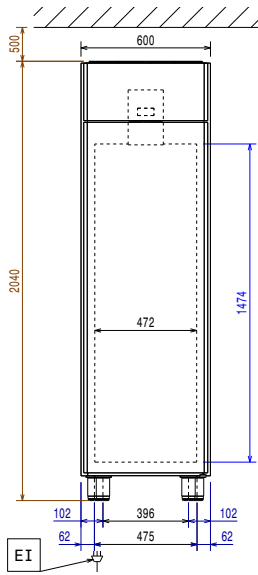

Edestä

Sivulta

EI = Sähköliitäntä
RI = jäähdytysliitäntä, keskuskone
RO = Keskuskoneliitäntä

Sähkö

Jännite: 220-240 V/1 ph/50/60 Hz
Liitäntäteho, maksimi: 0.14 kW

Kapasiteetti

Ritilöiden lukumäärä ja tyyppi (sisältyvät): 5 - 520x442

Avaintieto

Oven saranat:
Ulkomitat, leveys: 600 mm
Ulkomitat, syvyys: 700 mm
Ulkomitat, syvyys ovet auki: 1226 mm
Ulkomitat, korkeus: 2040 mm
Ovien lukumäärä ja tyyppi: 1 Umpi
Sisämitat (leveys): 472 mm
Sisämitat (syvyys): 582 mm
Sisämitat (korkeus): 1474 mm
Nettopaino: 100 kg
Korkeudensäätö: 15/40 mm
Materiaali, ulkopinnat: R.S.T. AISI 304 - Din 1.4301
Materiaali, sisäpinnat: R.S.T. AISI 304 - Din 1.4301
Asentojen lukumäärä & väli: 44; 22 mm
Kapasiteetti: 470 L

Jäähdytystieto

Ohjaustyyppi: Digitaalinen
Kylmäaineen tyyppi: R744
Käyttötila: Puhallus
Jäähdytysyksikkö: Keskuskoneellinen
Sulatustyyppi: ilma
Suositeltu jäähdytysteho*: 412 W
Laskettu höyrystymislämpötilassa: -10 °C
Lauhtumislämpötila: 55 °C
Ympäristön lämpötila: 43 °C
Liitäntäputket (keskuskone) - ulos: 8 mm
Liitäntäputket (keskuskone) - sisään: 8 mm
Jäähdytysteho on laskettu 15 m lineaarisella putkitusmatkalla.

*Huom:

ISO sertifikaatit

ISO Standardit: ISO 9001; ISO 14001; ISO 45001; ISO 50001

Prostore 500
Jääkaappi Prostore 470 L, keskuskone - CO2

Yritys varaa oikeuden muuttaa tuotetietoja ilman erillistä ilmoitusta.
Informaatio oikea tulostusajankohtana